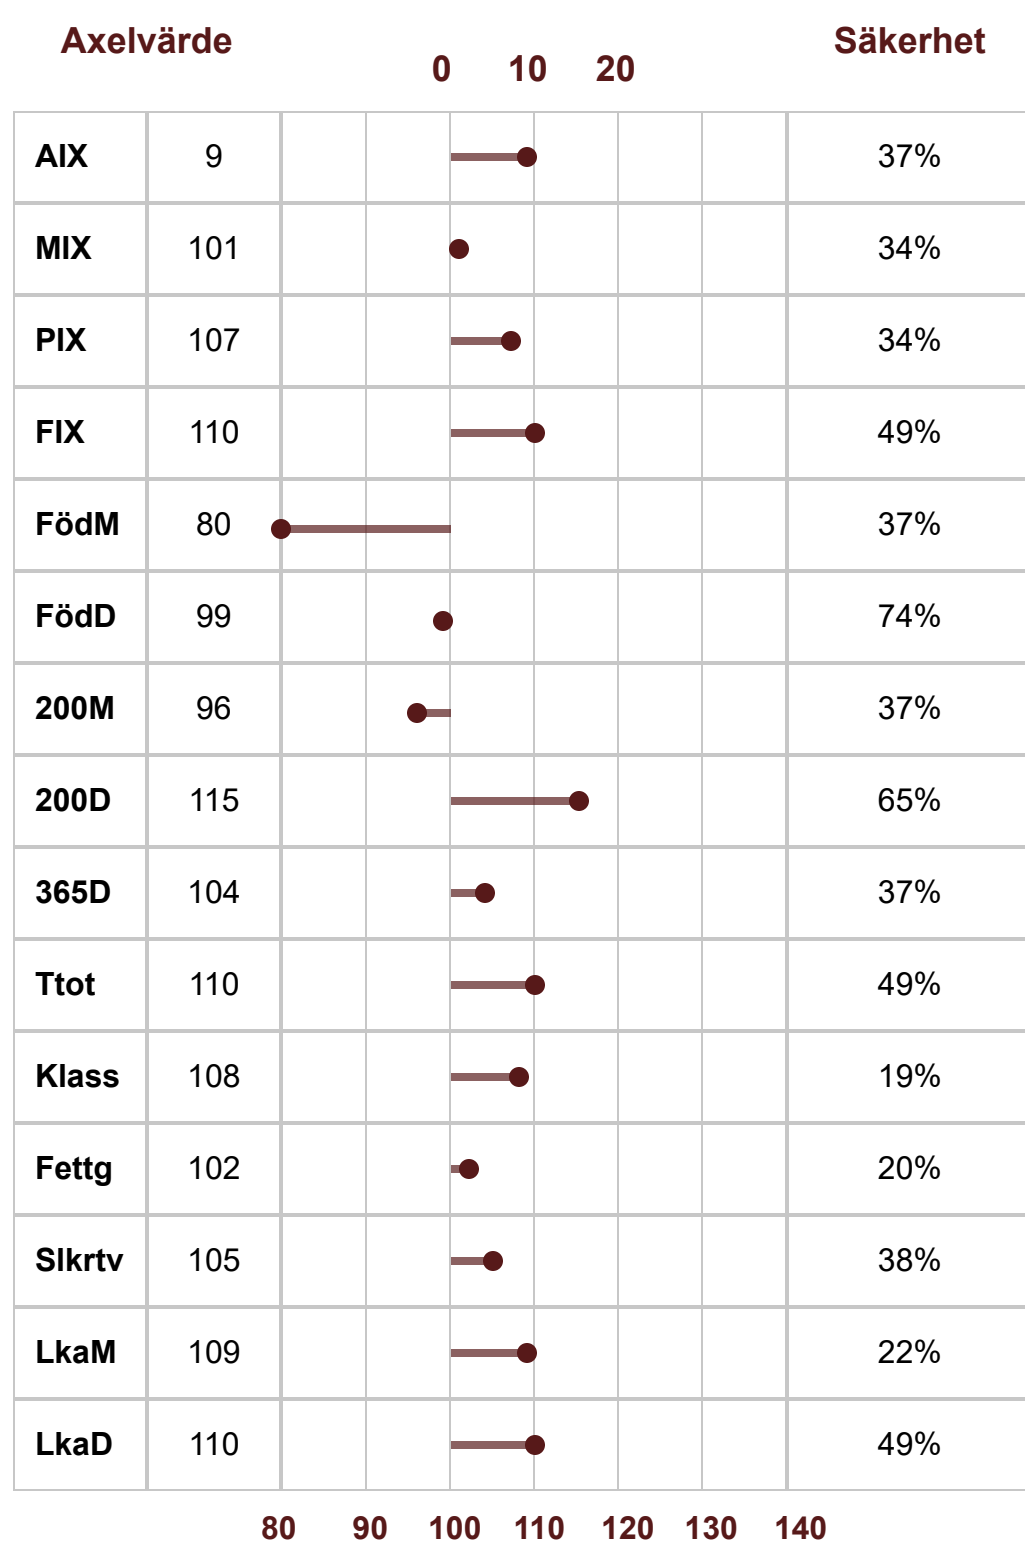

Hereford

P-Tal: 100

K.nr: 6388 ORIGO FABIAN

Född: 2021-01-13

6388 ORIGO FABIAN

P-Tal	100	Klövstatus	
T-tal	104	Testikelmått	32
Tillväxt g/dag	1623	Korshöjd	132
Födelsevikt	45	RP1	F
200D	320	PA	F
365D	574	BH2	F
Hornstatus	PP	HY	F
Marmorering	2,9 (-0,6)	DD	F
Fettdjup	0,5 (-0,1)	MD	
Muskeldjup	6,6 (0,1)		

	Linjär exteriör	Poäng	Optimum		
Bogbredd	6	6		KROPP 74	HELHET 73
Bröstdjup	5	7			
Överlinje	4	7			
Korslutning	4	6			
Korslängd	7	9			
Korsbredd	6	7			
Storlek	6.6	7			
Harmoni	4	9		MUSKLER 69	
Ryggbredd	5	7			
Ländbredd	6	8			
Ryggmuskellängd	3	7			
Lårbredd	5	8			
Innerlår	5	8		BEN 78	
Lårdjup	3	9			
Lårfyllnad	5	7			
Hasvinkel	6	5			
Kotvinkel	4	5			
Ben bakifrån	5	8			
Frambensställning	6	8			
Skelettgrovlek	4	4			
Rörelser	5	9			